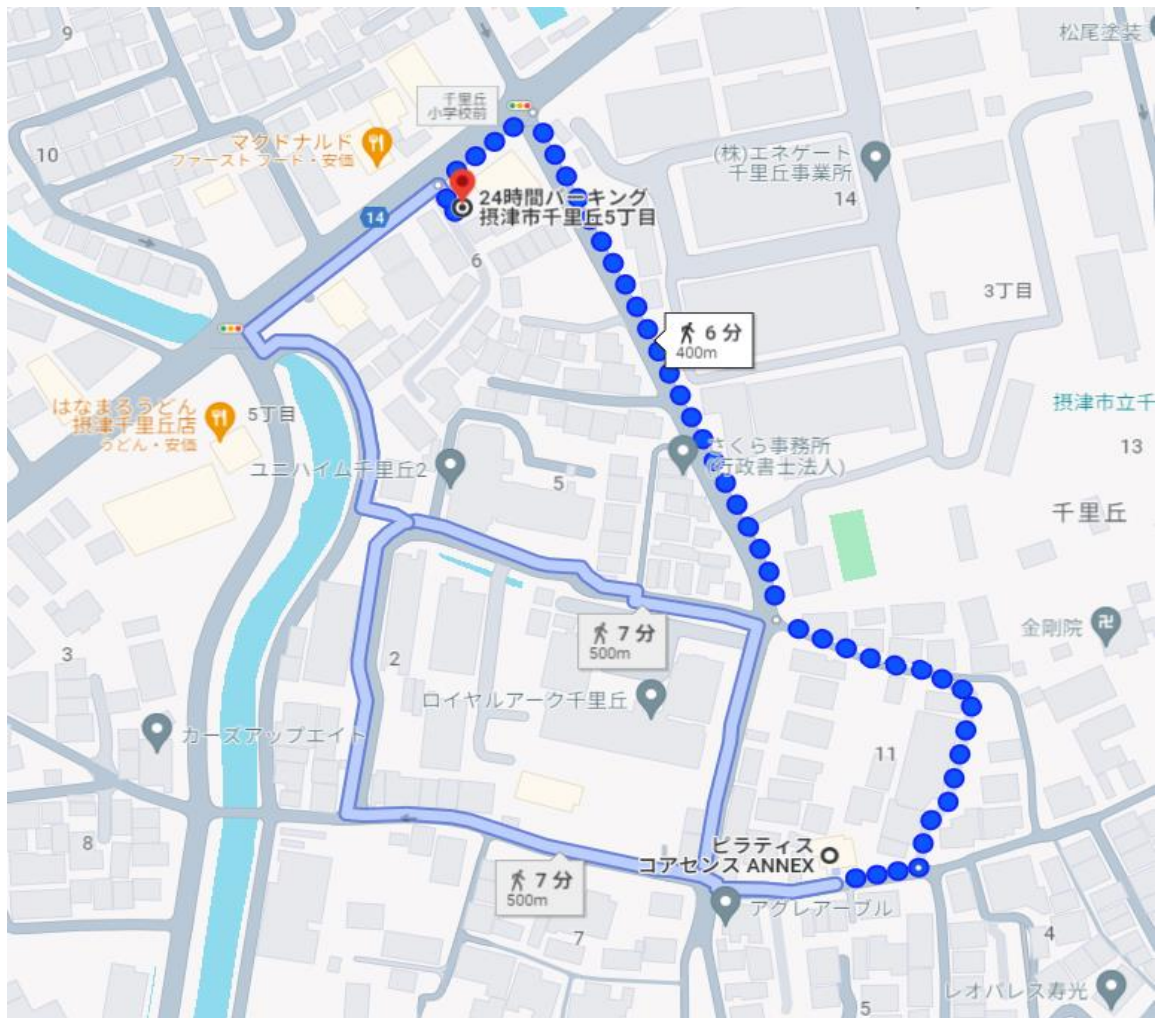

・ 駐車場名(ANNEXからの距離)

・ 駐車可能台数

- ①千里丘3丁目第2パーキング
(徒歩1分) 5台
- ②千里丘3丁目パーキング
(徒歩1分) 6台
- ③タイムパーキング千里丘3丁目
(徒歩1分) 5台
- ④タイムズ千里丘4丁目
(徒歩6分) 多数
- ⑤タイムズ千里丘4丁目第2
(徒歩6分) 多数
- ⑥24時間パーキング摂津市千里丘5丁目
(徒歩6分) 4台
- ⑦リパーク千里丘3丁目
(徒歩5分) 11台
- ⑧システムパーク千里丘3丁目
(徒歩5分) 6台
- ⑨東洋カーマックス千里丘3丁目
(徒歩5分) 4台
- ⑩イズミヤショッピングセンター千里丘
(徒歩13分) 多数

①千里丘3丁目第2パーキング

ANNEXから徒歩1分
駐車可能台数5台
昼料金100円/30分

②千里丘3丁目パーキング

ANNEXから徒歩1分
駐車可能台数6台
昼料金100円/30分

③タイムパーキング千里丘3丁目

ANNEXから徒歩1分
駐車可能台数5台
昼料金100円/30分

④タイムズ千里丘4丁目

ANNEXから徒歩6分
駐車可能台数多数
昼料金220円/60分

⑤ タイムズ千里丘4丁目第2

ANNEXから徒歩6分
駐車可能台数多数
昼料金220円/30分

⑥24時間パーキング摂津市千里丘5丁目

ANNEXから徒歩6分
駐車可能台数4台
昼料金100円/30分

⑦リパーク千里丘3丁目

ANNEXから徒歩5分
駐車可能台数11台
昼料金400円/24時間

⑧ システムパーク千里丘3丁目

ANNEXから徒歩5分
駐車可能台数6台
昼料金100円/30分