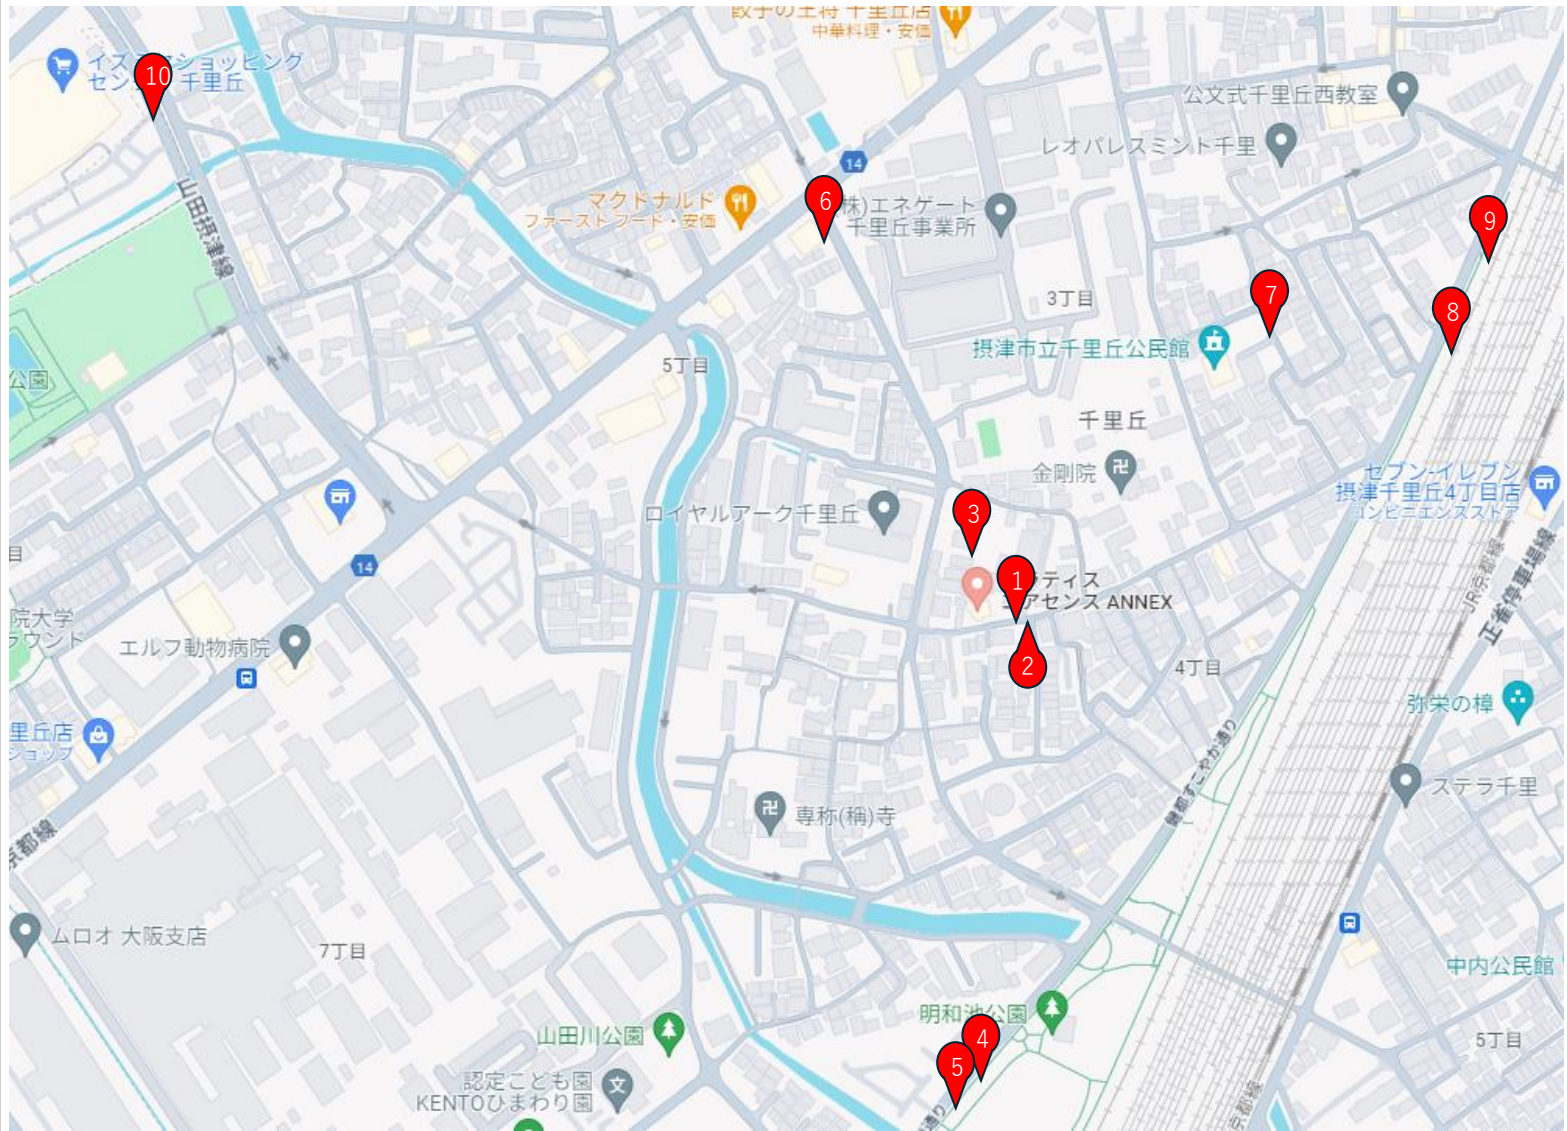

・ 駐車場名(ANNEXからの距離)

・ 駐車可能台数

- ①千里丘3丁目第2パーキング
(徒歩1分) 5台
- ②千里丘3丁目パーキング
(徒歩1分) 6台
- ③タイムパーキング千里丘3丁目
(徒歩1分) 5台
- ④タイムズ千里丘4丁目
(徒歩6分) 多数
- ⑤タイムズ千里丘4丁目第2
(徒歩6分) 多数
- ⑥24時間パーキング摂津市千里丘5丁目
(徒歩6分) 4台
- ⑦リパーク千里丘3丁目
(徒歩5分) 11台
- ⑧システムパーク千里丘3丁目
(徒歩5分) 6台
- ⑨東洋カーマックス千里丘3丁目
(徒歩5分) 4台
- ⑩イズミヤショッピングセンター千里丘
(徒歩13分) 多数

①千里丘3丁目第2パーキング

ANNEXから徒歩1分
駐車可能台数5台
昼料金100円/30分

②千里丘3丁目パーキング

ANNEXから徒歩1分
駐車可能台数6台
昼料金100円/30分

③タイムパーキング千里丘3丁目

ANNEXから徒歩1分
駐車可能台数5台
昼料金100円/30分

④タイムズ千里丘4丁目

ANNEXから徒歩6分
駐車可能台数多数
昼料金220円/60分

⑤ タイムズ千里丘4丁目第2

ANNEXから徒歩6分
駐車可能台数多数
昼料金220円/30分

⑥24時間パーキング摂津市千里丘5丁目

ANNEXから徒歩6分
駐車可能台数4台
昼料金100円/30分

⑦リパーク千里丘3丁目

ANNEXから徒歩5分
駐車可能台数11台
昼料金400円/24時間

⑧ システムパーク千里丘3丁目

ANNEXから徒歩5分
駐車可能台数6台
昼料金100円/30分

⑨東洋カーマックス千里丘3丁目

ANNEXから徒歩5分
駐車可能台数4台
昼料金200円/60分

⑩イズミヤショッピングセンター千里丘

ANNEXから徒歩13分
駐車可能台数多数
昼料金100円/30分
イズミヤ利用時無料